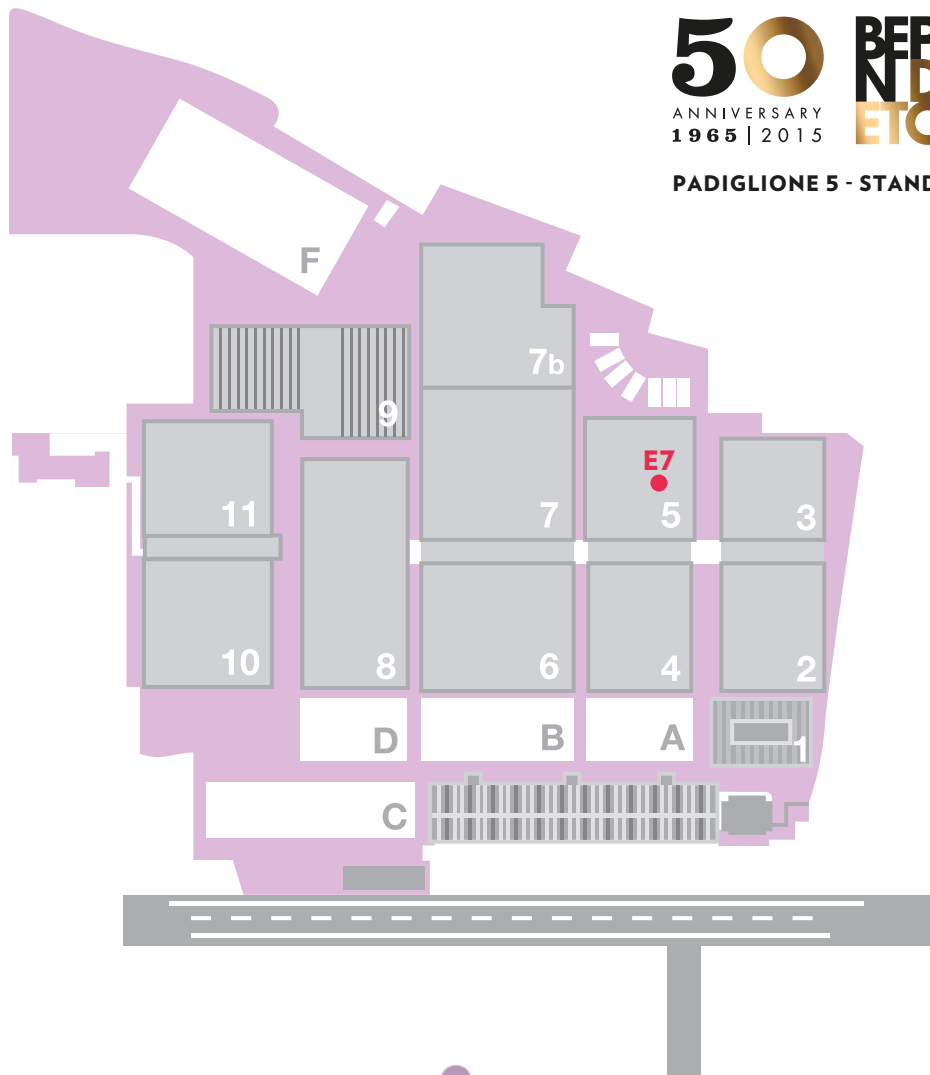

50 BEPI
ANNIVERSARY NDE
1965 | 2015 ETO

PADIGLIONE 5 - STAND E7

**INTERNATIONAL WINE & SPIRITS EXHIBITION
VERONA 22-25 MARZO 2015**

© Ente Autonomo per le Fiere di Verona, viale del Lavoro 8 - 37135 Verona